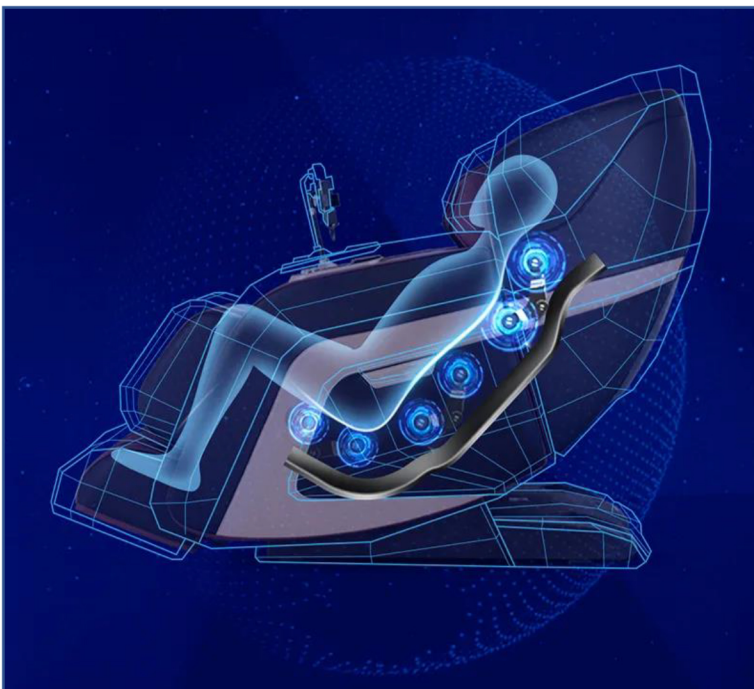

فناوری اسکن کامل بدن

فناوری اسکن بدن، دقیق ترین ماساژ را در اختیار کاربران قرار می دهد که برای اندازه و شکل خاص بدن شما شخصی سازی شده است. اسکن بدن با استفاده از حسگرها و فناوری پیشرفته برای ثبت اندازه، شکل و منحنی های هر کاربر کار می کند.

این فناوری به صندلی اجازه می دهد تا ماساژ را مطابق با نیازهای شما تنظیم کند و اطمینان حاصل شود که غلطک ها به تمام نقاط صحیح برخورد می کنند.

Rotaimax

غلنک ماساژور نرم و برقی

انتخاب سر ماساژ سیلیکونی ارگانیک سفارشی،

طراحی غلنکی گرد، انعطاف پذیر و الاستیک،

بادوام و راحت برای ماساژ

مسیر SL فوق العاده طولانی

مسیر SL ابتکاری که 35 درصد بیشتر از صندلی های

معمولی پشت را پوشش می دهد، ماساژ آرام بخشی را

در امتداد منحنی های پشت و تا باسن و ران ها ارائه

می کند.

Rotaimax

ماساژ کیسه هوای تمام بدن

ماساژورها با هوا پمپ می‌شوند و در اطراف قسمت‌هایی از بدن که سیستم غلتکی S-Track نمی‌تواند به آن دسترسی پیدا کند، می‌پیچد و فشرده‌سازی و کشش جوان‌کننده‌ای ایجاد می‌کند. کیسه‌های هوا قسمت بیرونی شانه‌ها، گردن/سر، بازوها، باسن/کمر، باسن، همسترینگ، ساق پا و پا را ماساژ می‌دهند. شما می‌توانید از بین 5 سطح شدت انتخاب کنید تا قدرت ماساژ هوا را به دلخواه خود تنظیم کنید.