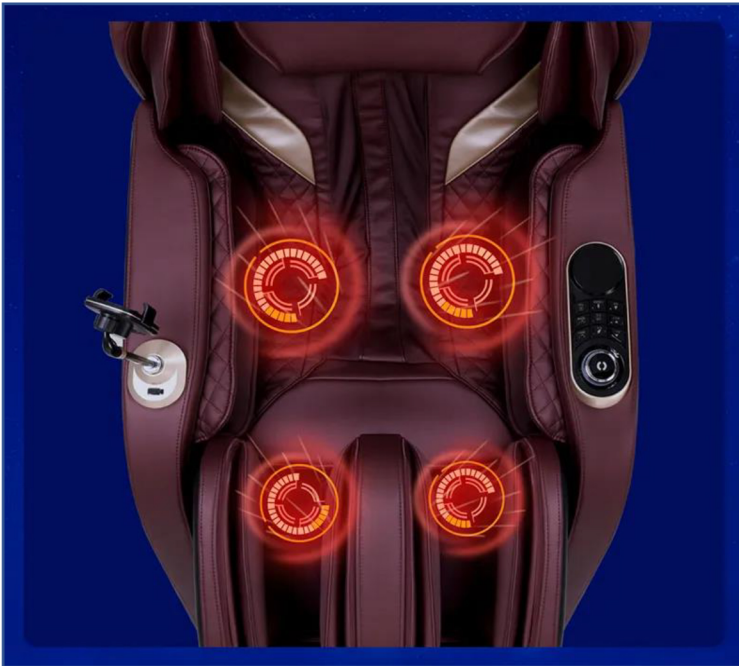

این فناوری به صندلی اجازه می دهد تا ماساژ را مطابق با نیازهای شما تنظیم کند و اطمینان حاصل شود که غلطک ها به تمام نقاط صحیح برخورد می کنند.

Rotaimax

غلنک ماساژور نرم و برقی

انتخاب سر ماساژ سیلیکونی ارگانیک سفارشی،

طراحی غلنکی گرد، انعطاف پذیر و الاستیک،

بادوام و راحت برای ماساژ

مسیر SL فوق العاده طولانی

مسیر SL ابتکاری که 35 درصد بیشتر از صندلی های

معمولی پشت را پوشش می دهد، ماساژ آرام بخشی را

در امتداد منحنی های پشت و تا باسن و ران ها ارائه

می کند.

Rotaimax

ماساژ کیسه هوای تمام بدن

ماساژورها با هوا پمپ می‌شوند و در اطراف قسمت‌هایی از بدن که سیستم غلتکی S-Track نمی‌تواند به آن دسترسی پیدا کند، می‌پیچد و فشرده‌سازی و کشش جوان‌کننده‌ای ایجاد می‌کند. کیسه‌های هوا قسمت بیرونی شانه‌ها، گردن/سر، بازوها، باسن/کمر، باسن، همسترینگ، ساق پا و پا را ماساژ می‌دهند. شما می‌توانید از بین 5 سطح شدت انتخاب کنید تا قدرت ماساژ هوا را به دلخواه خود تنظیم کنید.

Rotaimax

گرمایش برای کمر و ساق پا

ماژول های گرمایشی که در پشت و پای صندلی قرار دارند، احساس آرامش بخشی را ایجاد می کنند و عضلات شما را شل می کنند تا بدن شما را برای ماساژ بهتر آماده کند.

غلتک پا

در زیر پاها غلتک های چرخان رفلکسولوژی وجود دارد که ماساژ پا را عالی ارائه می دهد. غلتک های زیر پاها در امتداد کناره ها و قوس های پای شما حرکت می کنند تا تجربه ورزش دادن ابعادی بیشتری را ارائه دهند.