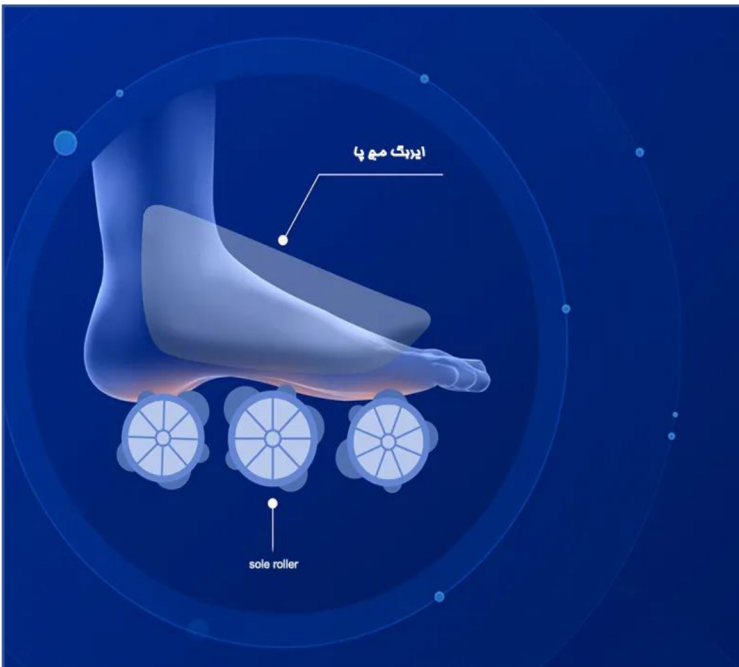

طراحی غلنکی گرد، انعطاف پذیر و الاستیک،

بادوام و راحت برای ماساژ

مسیر SL فوق العاده طولانی

مسیر SL ابتکاری که 35 درصد بیشتر از صندلی های

معمولی پشت را پوشش می دهد، ماساژ آرام بخشی را

در امتداد منحنی های پشت و تا باسن و ران ها ارائه

می کند.

Rotaimax

ماساژ کیسه هوای تمام بدن

ماساژورها با هوا پمپ می‌شوند و در اطراف قسمت‌هایی از بدن که سیستم غلتکی S-Track نمی‌تواند به آن دسترسی پیدا کند، می‌پیچد و فشرده‌سازی و کشش جوان‌کننده‌ای ایجاد می‌کند. کیسه‌های هوا قسمت بیرونی شانه‌ها، گردن/سر، بازوها، باسن/کمر، باسن، همسترینگ، ساق پا و پا را ماساژ می‌دهند. شما می‌توانید از بین 5 سطح شدت انتخاب کنید تا قدرت ماساژ هوا را به دلخواه خود تنظیم کنید.

کشش تأیلمندی

ب عملکرد کشش کامل بدن ما باسن شما را در حالی که پاهایتان به سمت پایین کشیده شده و کمرتان کشیده شده است در جای خود نگه می‌دارد. هر روز با عملکرد کشش کامل بدن ما حرکات کششی انجام می‌دهید و در بهبود سلامتی شما موثر است.

Rotaimax

گرمایش برای کمر و ساق پا

ماژول های گرمایشی که در پشت و پای صندلی قرار دارند، احساس آرامش بخشی را ایجاد می کنند و عضلات شما را شل می کنند تا بدن شما را برای ماساژ بهتر آماده کند.

غلتک پا

در زیر پاها غلتک های چرخان رفلکسولوژی وجود دارد که ماساژ پا را عالی ارائه می دهد. غلتک های زیر پاها در امتداد کناره ها و قوس های پای شما حرکت می کنند تا تجربه ورزش دادن ابعادی بیشتری را ارائه دهند.